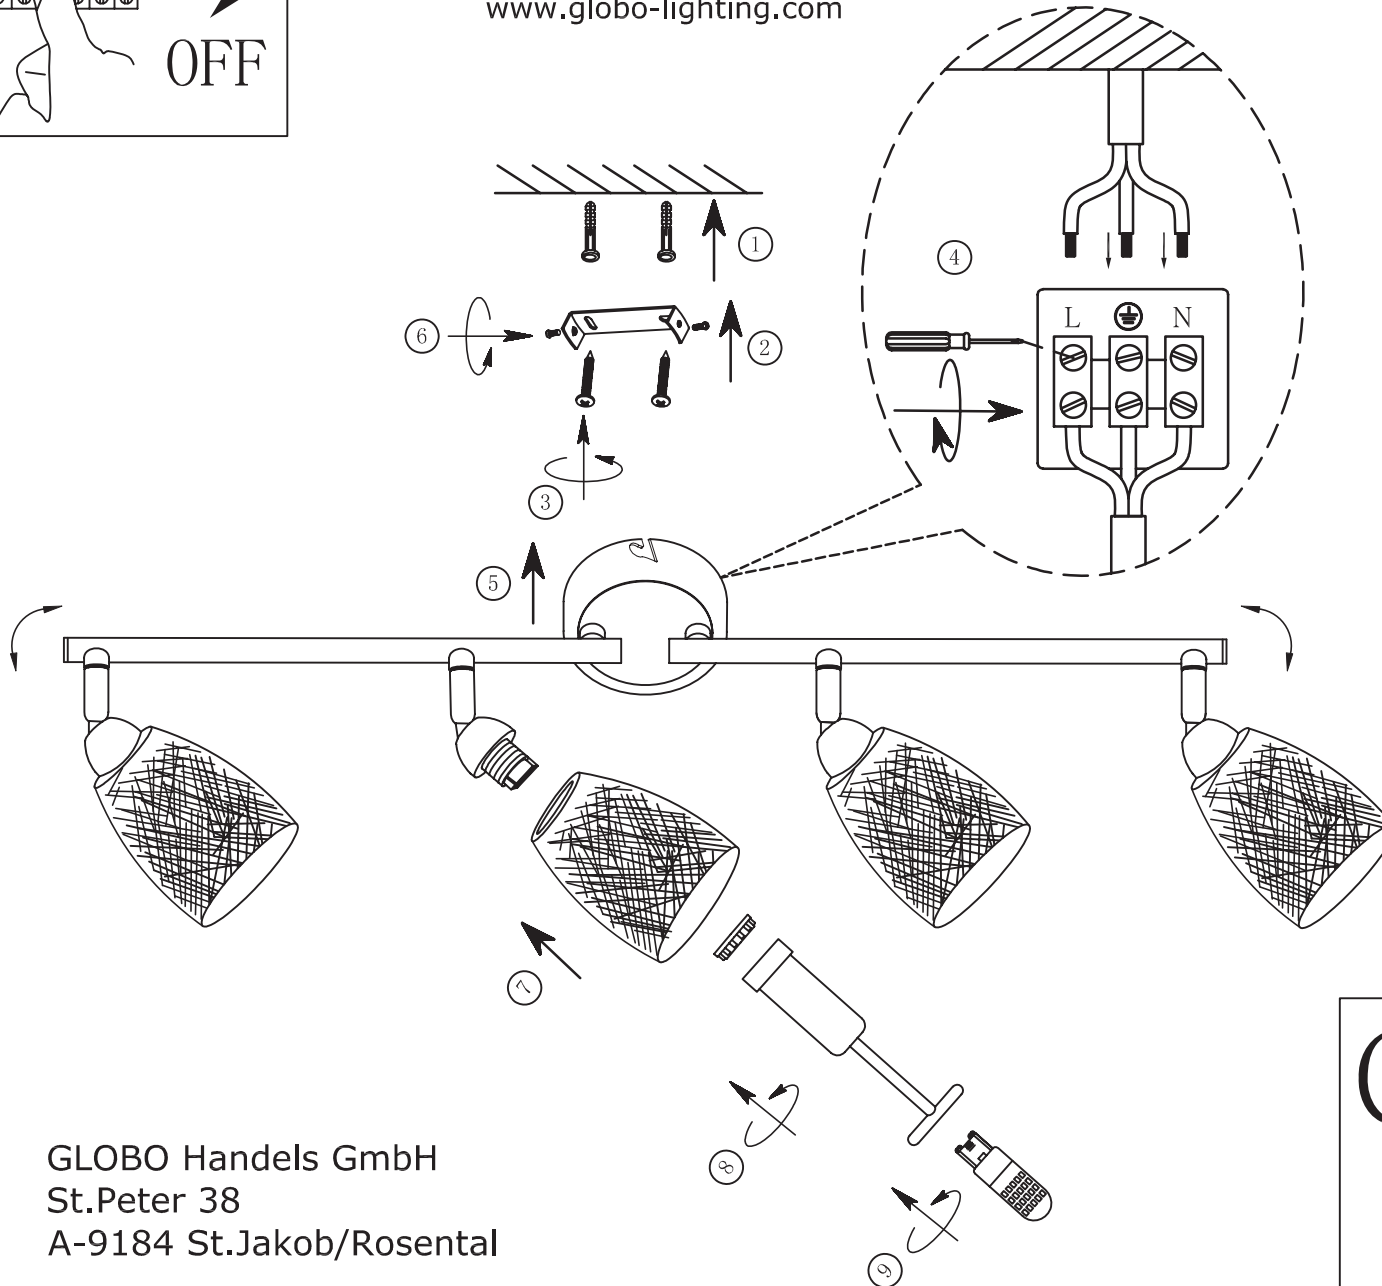

A

GLOBO
LIGHTING
www.globo-lighting.com

56023-40

B

GLOBO Handels GmbH
St.Peter 38
A-9184 St.Jakob/Rosental

C